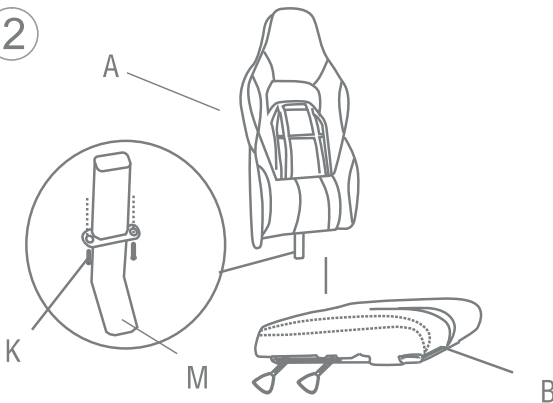

## CARACTERÍSTICAS

- Produzida em couro PU mesclado com tecido
- Apoio de braço acolchoado
- Tipo de mecanismo: padrão borboleta
- Cilindro Padrão: Classe 2
- Elevação de gás com altura ajustável
- Costas reclináveis em 150°
- Apoio retrátil para os pés com descanso acolchoado
- Almofada nas costas em cinta elástica com ajuste de posicionamento
- Pés em aço
- Peso máximo recomendado: 180kg

### *Dimensões*

- Largura x altura das costas: 53 x 75 cm
- Largura x profundidade do assento: 55 x 50 cm
- Distância entre os braços: 69cm
- Altura do pé: 41-51cm
- Peso da cadeira: 20kg

A - Encosto

B - Assento

C - 2 apoios de braço

D - Mecanismo de ajuste

E - Cilindro de gás

F - Base

G - Rodinhas

H - Apoio para os pés

# MONTAGEM

1

Coloque o mecanismo de ajuste (D) na base do assento (B) utilizando os parafusos (I).

2

Encaixe o encosto (A) no assento (B) utilizando o suporte (M) com os parafusos (K).

3

Fixe o encosto (A) com o parafuso.