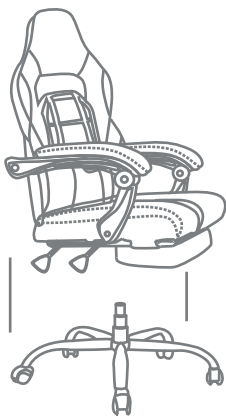

## CARACTERÍSTICAS

- Produzida em couro PU mesclado com tecido
- Apoio de braço acolchoado
- Tipo de mecanismo: padrão borboleta
- Cilindro Padrão: Classe 2
- Elevação de gás com altura ajustável
- Costas reclináveis em 150°
- Apoio retrátil para os pés com descanso acolchoado
- Almofada nas costas em cinta elástica com ajuste de posicionamento
- Pés em aço
- Peso máximo recomendado: 180kg

# MONTAGEM

1

Coloque o mecanismo de ajuste (D) na base do assento (B) utilizando os parafusos (I).

2

Encaixe o encosto (A) no assento (B) utilizando o suporte (M) com os parafusos (K).

3

Fixe o encosto (A) com o parafuso.

4

Parafuse os braços da cadeira (C) com os parafusos (J) e use o acabamento (L). Fixe o apoio para pés (H) com os parafusos (I).

5

Encaixe o cilindro (E) na base (F) e cubra com o acabamento (N). Encaixe as rodinhas (G).

6

Encaixe o assento com o encosto na base e reforçe os parafusos para garantir sua segurança. Pronto! Sua cadeira está montada.

**0800-8870-505**  
**sac@orangeexperience.com.br**

**oexgameoficial**