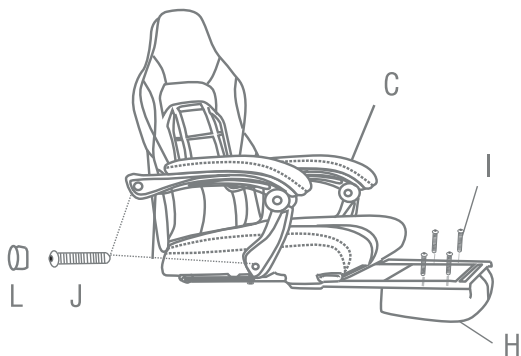

4

Parafuse os braços da cadeira (C) com os parafusos (J) e use o acabamento (L). Fixe o apoio para pés (H) com os parafusos (I).

5