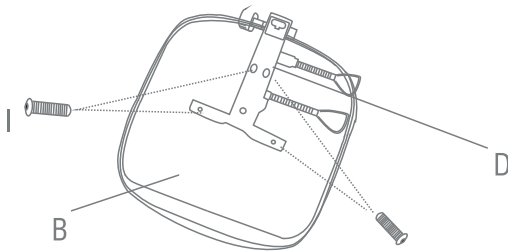

## CARACTERÍSTICAS

- Produzida em couro PU mesclado com tecido
- Apoio de braço acolchoado
- Tipo de mecanismo: padrão borboleta
- Cilindro Padrão: Classe 2
- Elevação de gás com altura ajustável
- Costas reclináveis em 150°
- Apoio retrátil para os pés com descanso acolchoado
- Almofada nas costas em cinta elástica com ajuste de posicionamento
- Pés em aço
- Peso máximo recomendado: 180kg

A - Encosto

B - Assento

C - 2 apoios de braço

D - Mecanismo de ajuste

E - Cilindro de gás

F - Base

G - Rodinhas

H - Apoio para os pés

I/J/K - Parafusos

L - Acabamento

M - Suporte

N - Acabamento

W - Chave Allen

# MONTAGEM

1

Coloque o mecanismo de ajuste (D) na base do assento (B) utilizando os parafusos (I).

2

Encaixe o encosto (A) no assento (B) utilizando o suporte (M) com os parafusos (K).

3

Fixe o encosto (A) com o parafuso.