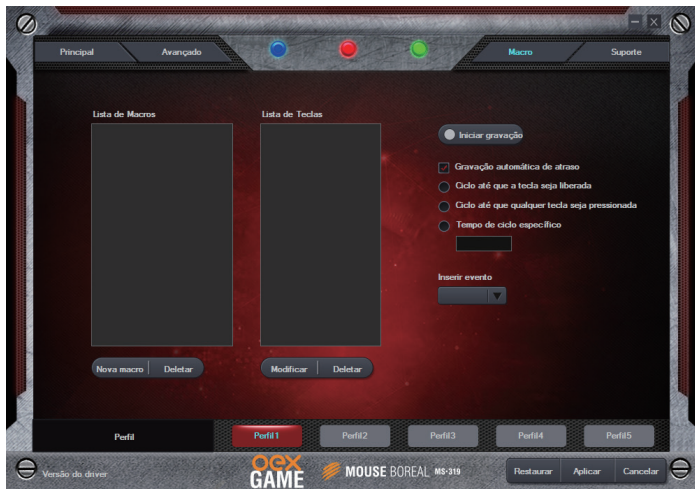

Explorando a macro

Utilizando as funções macro, você pode combinar uma série de comandos para otimizar sua jogabilidade. Você também pode configurar um atraso entre os comandos para que sua ação seja perfeita durante as partidas.