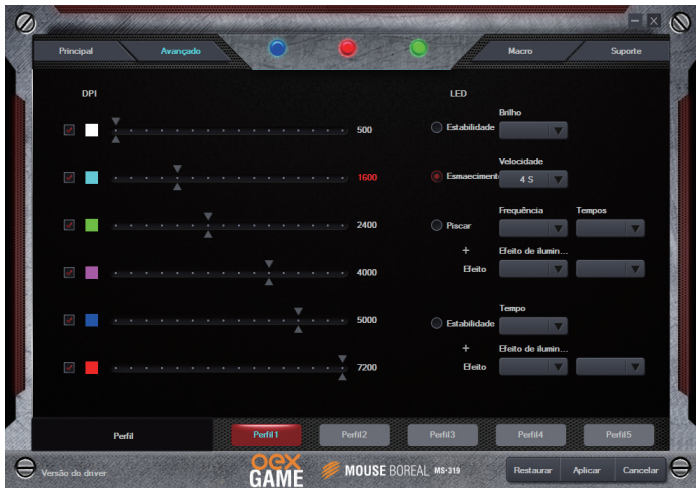

Controle de LED

As cores e modo de iluminação podem ser customizados pelo software.