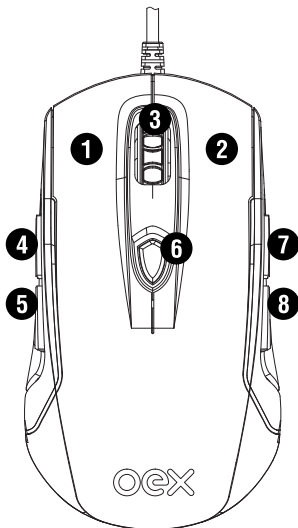

CONHECENDO O SEU MOUSE

1. Botão esquerdo
2. Botão direito
3. Scroll e botão do meio
4. Botão Avançar
5. Botão Retornar
6. Botão DPI
7. Volume+
8. Volume-