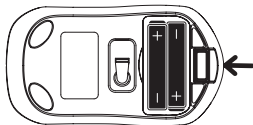

oex
GAME

MOUSE VERTEX MS•400

MANUAL DO USUÁRIO

CARACTERÍSTICAS

- Mouse óptico sem fio
- Conexão Wireless com 2.4GHz
- Incluso receptor nano USB
- Opera até 10m de distância do receptor
- Com 6 botões
- Textura emborrachada
- Sistema de repouso para economia de energia
- Alimentação: 2 pilhas AAA (não inclusas)
- Resolução selecionável: 800 / 1200 / 1600 DPI
- Dimensões: 13 x 7 x 2cm
- Peso: 65g

CONFIGURAÇÃO DE USO

1. Abra o compartimento das pilhas conforme indicado.

2. Coloque 2 pilhas AAA no espaço indicado de acordo com as marcações de polaridade e retire o receptor nano USB.

3. Plugue o receptor nano na porta USB disponível em seu desktop ou notebook.
4. Aguarde que o sistema operacional reconheça o dispositivo e configure. Você já pode usar o mouse.
5. Quando você perceber que o mouse se movimenta muito lentamente, verifique se as pilhas estão fracas e considere substituí-las.
6. O ideal é que você mantenha o receptor nano sempre plugado em seu computador. Caso prefira, você pode armazená-lo no compartimento embaixo do próprio mouse enquanto não o estiver utilizando.