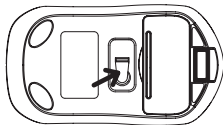

oex
GAME

MOUSE VERTEX MS•400

MANUAL DO USUÁRIO

CARACTERÍSTICAS

- Mouse óptico sem fio
- Conexão Wireless com 2.4GHz
- Incluso receptor nano USB
- Opera até 10m de distância do receptor
- Com 6 botões
- Textura emborrachada
- Sistema de repouso para economia de energia
- Alimentação: 2 pilhas AAA (não inclusas)
- Resolução selecionável: 800 / 1200 / 1600 DPI
- Dimensões: 13 x 7 x 2cm
- Peso: 65g

CONFIGURAÇÃO DE USO

1. Abra o compartimento das pilhas conforme indicado.

2. Coloque 2 pilhas AAA no espaço indicado de acordo com as marcações de polaridade e retire o receptor nano USB.

3. Plugue o receptor nano na porta USB disponível em seu desktop ou notebook.
4. Aguarde que o sistema operacional reconheça o dispositivo e configure. Você já pode usar o mouse.
5. Quando você perceber que o mouse se movimenta muito lentamente, verifique se as pilhas estão fracas e considere substituí-las.
6. O ideal é que você mantenha o receptor nano sempre plugado em seu computador. Caso prefira, você pode armazená-lo no compartimento embaixo do próprio mouse enquanto não o estiver utilizando.